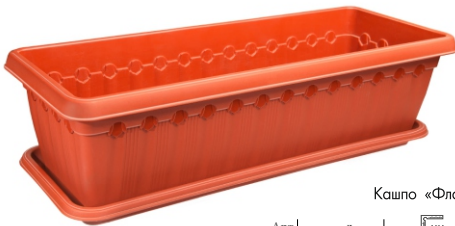

Кашпо «Флавия» прямоугольное

Арт	л	мм	коробка	коробка
082	№ 1 - 50 см	500x190x140	20/коробка	500x395x385
083	№ 2 - 65 см	650x190x140	20/коробка	650x395x385
270	№ 3 - 100 см	1000x190x140	10/коробка	1010x198x375

Арт	мм	коробка	коробка
285	Ø 270x520	8/коробка	552x276x717